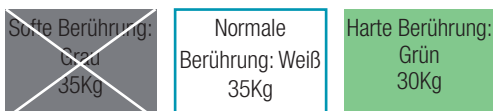

Arten von normalen Schäume