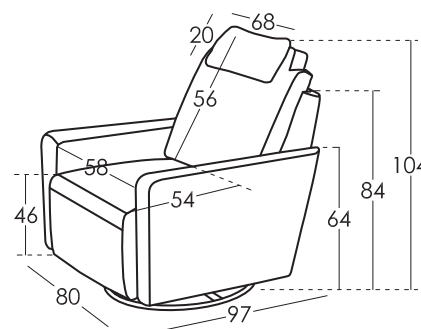

### Kissen Maße

### Maße

### Skizze

Breite 80 cm  
 Höhe 104 cm  
 Tiefe 97 cm  
 Sitzhöhe 46 cm  
 Armlehnehöhe 64 cm  
 Rückenlehnehöhe 56 cm  
 Herausnehmbare 146 cm  
 Sitzfläche  
 Nettogewicht - kg  
 Bruttogewicht 28 kg  
 Umfang m3 0,7 m3