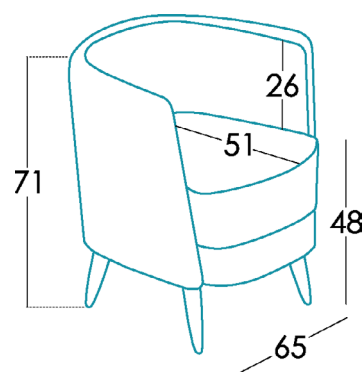

Optionen

Verpackung

Verpackung aus einziehbarem Plastik und Schutzkanten.

Die Verpackung entsteht zeitgleich mit dem Design und wird so **optimiert**, dass es leicht zu transportieren ist, damit so wenig Platz wie möglich benötigt, wodurch unnötiger Einsatz von Verpackungsmaterial vermieden wird.

Nachhaltigkeit

Unser **Design ist verantwortungsvoll**, es minimiert die Auswirkungen industrieller Aktivitäten so weit wie möglich und optimiert alle Bereiche von Design und Produktion.

Die Fama Produkte sind **frei von PFCs**.

Der **Umweltpolitik** des Unternehmens nach werden in unserem Werk 98 % der Abfälle recycelt.

PEQUE wird von Fama Sofas hergestellt, deren Qualitätssystem von AENOR und IQNET gemäß ISO 9001-2015 zertifiziert ist und mit der Zertifikatsnummer ES-0790/1999 zählt. Zusätzlich zum Umweltmanagement-Zertifikat gemäß ISO 14001-2019.

Alle Modelle haben die forderte Probe für die Einführung eines Qualitätszeichens von der Labor Adima-Cetem.

FAMA SOFAS S.L.U.
C/ Dr. Jiménez Díaz s/n - P.O.Box 41
30510 YECLA (Murcia) SPAIN
Telf: 968751050 / info@fama.es / www.fama.es